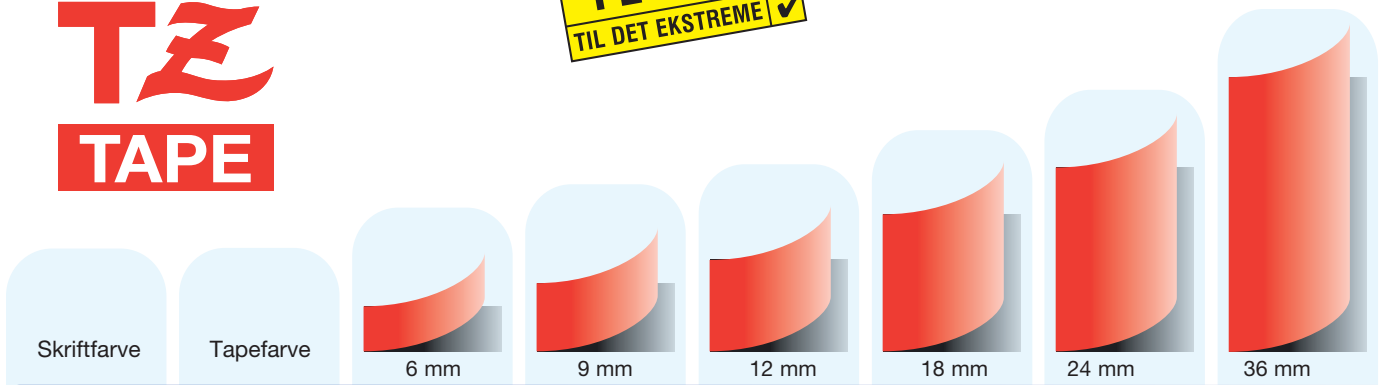

TZ
TAPE

P-touch LABELS
TESTET
TIL DET EKSTREME ✓

Skriftfarve	Tapefarve	6 mm	9 mm	12 mm	18 mm	24 mm	36 mm
Lamineret – 8 m							
Sort	Klar	TZ 111	TZ 121	TZ 131	TZ 141	TZ 151	TZ 161
Rød	Klar		TZ 122	TZ 132		TZ 152	
Blå	Klar		TZ 123	TZ 133		TZ 153	
Hvid	Klar			TZ 135	TZ 145	TZ 155	
Sort	Hvid	TZ 211	TZ 221	TZ 231	TZ 241	TZ 251	TZ 261
Rød	Hvid		TZ 222	TZ 232	TZ 242	TZ 252	TZ 262
Blå	Hvid		TZ 223	TZ 233	TZ 243	TZ 253	TZ 263
Guld	Sort		TZ 324	TZ 334	TZ 344	TZ 354	TZ 364
Hvid	Sort	TZ 315	TZ 325	TZ 335	TZ 345	TZ 355	TZ 365
Sort	Rød		TZ 421	TZ 431	TZ 441	TZ 451	TZ 461
Hvid	Rød			TZ 435		TZ 455	
Sort	Blå		TZ 521	TZ 531	TZ 541	TZ 551	TZ 561
Hvid	Blå			TZ 535		TZ 555	
Sort	Gul	TZ 611	TZ 621	TZ 631	TZ 641	TZ 651	TZ 661
Hvid	Orange			TZ 635		TZ 655	
Sort	Grøn		TZ 721	TZ 731	TZ 741	TZ 751	
Hvid	Grøn			TZ 735		TZ 755	
Hvid	Grå		TZ A25				
Sort	Fluo. Orange			TZ B31*		TZ B51*	
Sort	Fluo. Gul			TZ C31*		TZ C51*	
Sort	Fluo. Grøn			TZ D31*		TZ D51*	
Mat – 8 m							
Sort	Klar		TZ M21	TZ M31		TZ M51	
Ulamineret – 8 m							
Sort	Hvid		TZ N221	TZ N231	TZ N241	TZ N251	
Fleksibel tape – 8 m							
Sort	Klar	TZ FX111	TZ FX121	TZ FX131	TZ FX141	TZ FX151	TZ FX161
Sort	Hvid	TZ FX211	TZ FX221	TZ FX231	TZ FX241	TZ FX251	TZ FX261
Sort	Gul	TZ FX611	TZ FX621	TZ FX631	TZ FX641	TZ FX651	TZ FX661
Ekstra klæbende tape – 8 m							
Sort	Klar	TZ S111	TZ S121	TZ S131	TZ S141	TZ S151	TZ S161
Sort	Hvid	TZ S211	TZ S221	TZ S231	TZ S241	TZ S251	TZ S261
Sort	Gul	TZ S611	TZ S621	TZ S631	TZ S641	TZ S651	TZ S661
Stoftape – 3 m							
Blå	Hvid			TZ FA3	TZ FA4B		
High grade tape til PT-9500PC							
Sort	Hvid	HG211	HG221	HG231	HG241	HG251	HG261
Sikkerhedstape – 5 m							
Sort	Hvid				TZ SE4		
Metallic tape – 8 m							
Sort	Sølv			TZ 931		TZ 951	
Sort	Sølv (Mat)			TZ M931		TZ M951	TZ 961

Ydermere findes der ulamineret tape (TZN201 – 3,5 mm sort/hvid), papirtape (ALK251 – 24 mm) og stempel-/elektrolysetape (ST-tape – 18-24 mm)

* leveres kun med 5 meter

De faktiske tape-/tekstfarver kan afvige fra de her viste. NB: Tapeudvalget kan variere fra land til land.