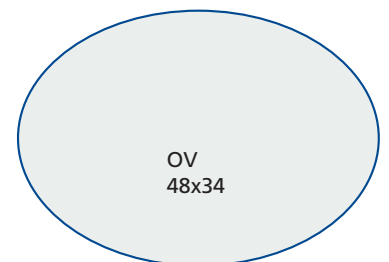

B2 49x28	B3 74x28	B4 100x28
-------------	-------------	--------------

W2 49x41	W3 74x41	W4 100x41	W5 127x41
-------------	-------------	--------------	--------------

SP1 51x50	SP2 81x50
--------------	--------------

SP3 61x60	SP4 81x60	SP4A 102x76
--------------	--------------	----------------

Innfarging:

Kan leveres i følgende farger:
Leveres med sort innfarging
hvis ikke annet angis.

Tillegg for 2-farger = 50%
Tillegg for 3-farger = 100%